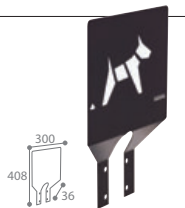

Arkea Canin

DISTRIBUTION ÉCONOMIQUE

ARKEA CANIN OU ARKEA CANIN EXTREME

DISTRIBUTEUR - 200 SACS

Arkea Canin : Acier traité anticorrosion et poudré anti-UV

Arkea Canin EXTREME : Distributeur Inox AISI 304 (18/10)

traité anticorrosion et poudré anti-UV

- **Mural** : fixation en 2 points
- **Sur pied** : fixation au sol en 3 points
- **Pour poteau** : s'adapte sur les poteaux existants de Ø50 mm (non fournis) avec brides fournies
- Signalétique sérigraphiée
- Lot de 200 sacs rouleaux en option (réf. 55171 ou 55172) Cf. P.62

Chargement par simple décrochage

Couleur	Mural	Pour poteau	Sur pied
ARKEA CANIN			
■ Gris manganèse	59155	59181	59171
■ Gris alu RAL 9006	59156	59182	59172
■ Effet corten mat texturé	59157	59183	59173
■ Anthracite mat texturé RAL 7016	59158	59184	59174
ARKEA CANIN EXTREME			
■ Gris manganèse	54605	54606	54607

ACCESSOIRES

PLAQUE SIGNALÉTIQUE POUR POTEAU

- **Arkea Canin** : Acier traité anticorrosion et poudré anti-UV
- **Arkea Canin EXTREME** : Inox AISI 304 (18/10) traité anticorrosion et poudré anti-UV
- Signalétique sérigraphiée

- Réf. **59228** - COLLEC - Gris manganèse
- Réf. **54608** - COLLEC EXTREME - Gris manganèse

Retrouvez la législation (P.108)

ARKEA CANIN

CORBEILLE SUR PIED AVEC DISTRIBUTEUR DE 200 SACS

- Acier traité anticorrosion et poudré anti-UV
- Système de verrouillage du distributeur discret sans clé
- Fixation en 4 points au sol
- Ouverture aisée par basculement de la cuve vers l'avant
- Ouverture réduite pour limiter l'introduction d'objet volumineux
- Etrier facilitant la mise en place et le retrait du sac
- Signalétique incitative sérigraphiée
- Rouleau de 200 sacs : régulation du débit des rouleaux avec une distribution sac à sac
- Lot de 200 sacs rouleaux en option (réf. 55171) Cf. P.62