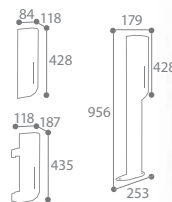

Mural

Pour poteau