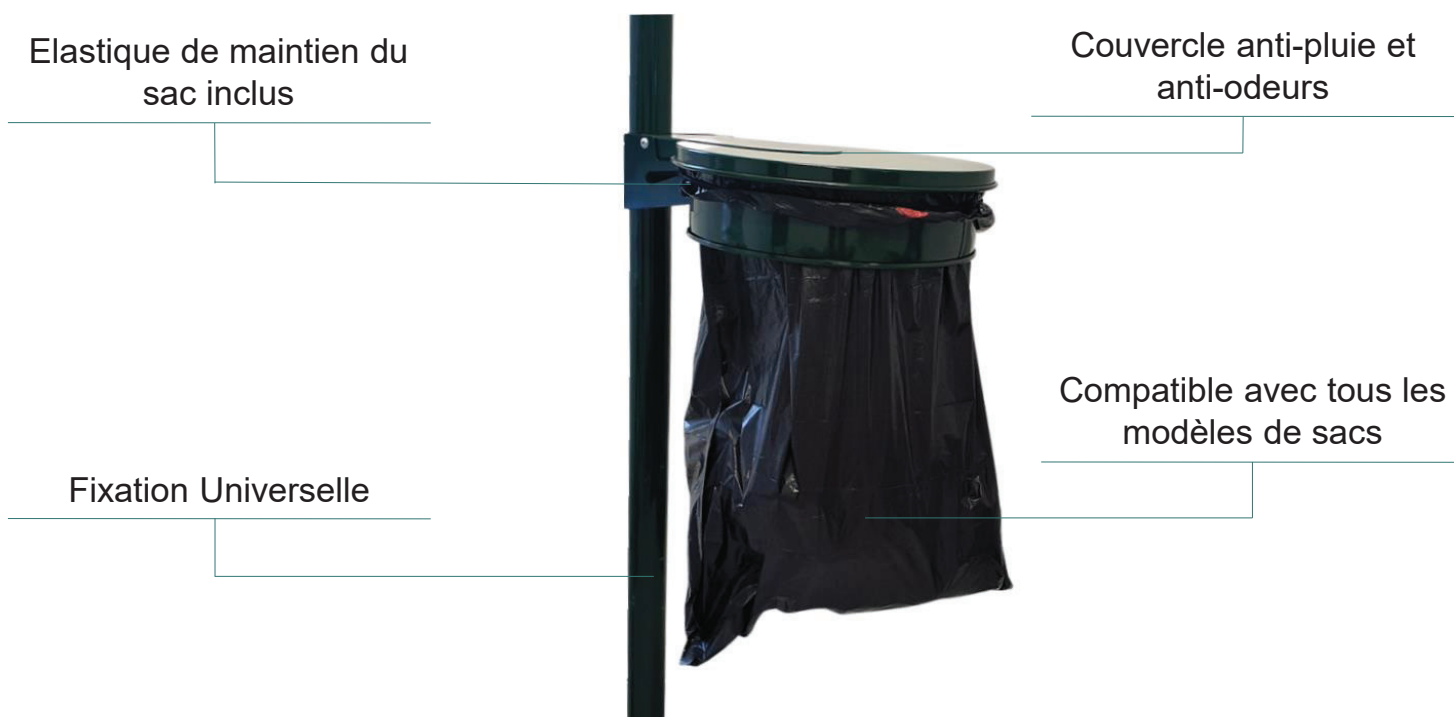

# CORBEILLE AGGLO

Plébiscité dans le cadre d'un plan Vigipirate, ce porte sac avec couvercle est idéal pour les zones urbaines. **Son large diamètre permet de collecter tout type de déchets.** Il s'accrochera aussi bien au mur que sur un mât.