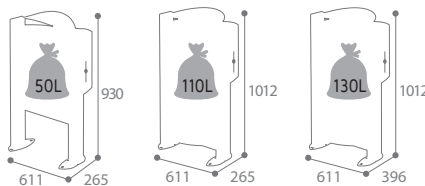

ARKEA CANIN

CORBEILLE SUR PIED AVEC DISTRIBUTEUR DE 200 SACS

- Acier traité anticorrosion et poudré anti-UV
- Système de verrouillage du distributeur discret sans clé
- Fixation en 4 points au sol
- Ouverture aisée par basculement de la cuve vers l'avant
- Ouverture réduite pour limiter l'introduction d'objet volumineux
- Etrier facilitant la mise en place et le retrait du sac
- Signalétique incitative sérigraphiée
- Rouleau de 200 sacs : régulation du débit des rouleaux avec une distribution sac à sac
- Lot de 200 sacs rouleaux en option (réf. 55171) Cf. P.62

Couleur	40L	60L	100L
■ Gris manganèse	59160	59150	59145
■ Gris alu RAL 9006	59161	59151	59146
■ Anthracite mat texturé RAL 7016	59163	59153	59148
■ Effet corten mat texturé	59164	59154	59149