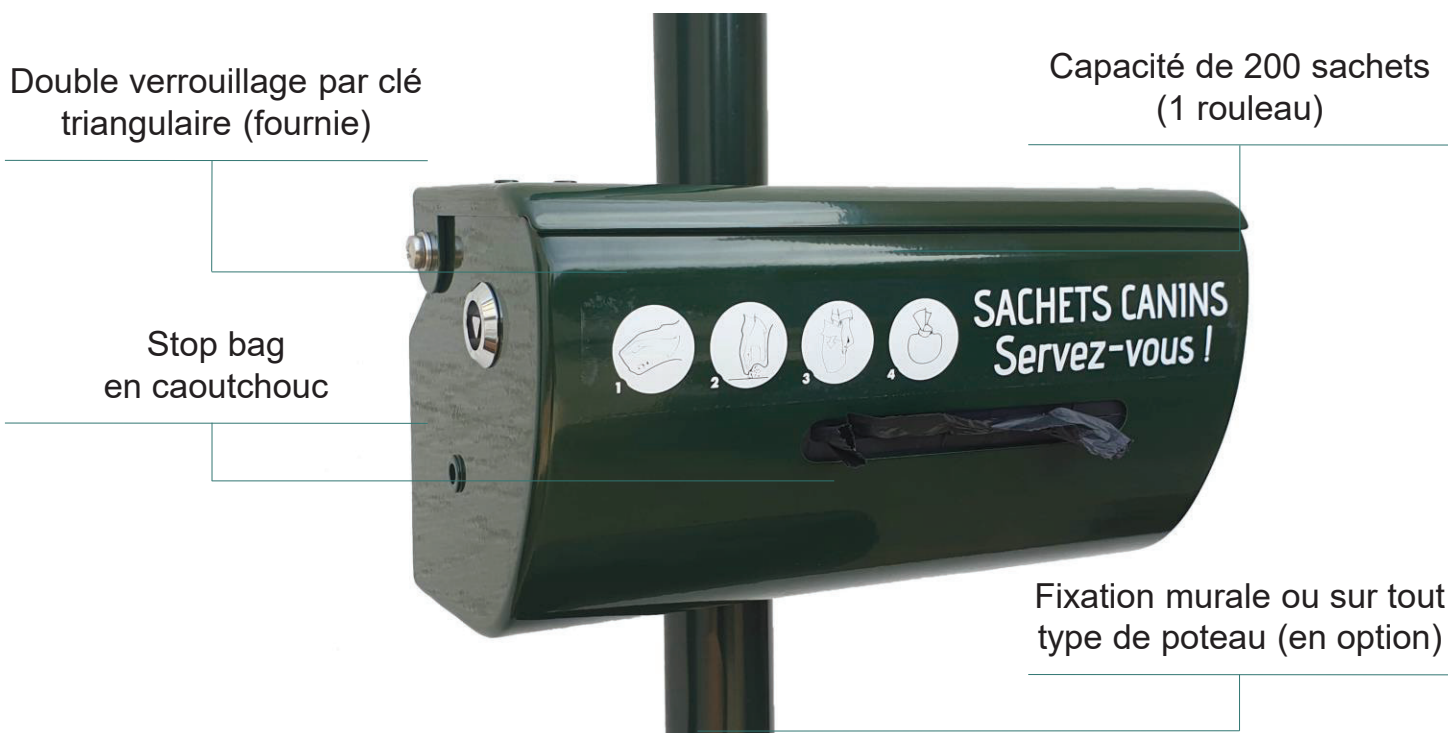

Tout coloris RAL  
au choix

Aluminium

Verrouillage en façade par  
clé triangulaire (fournie)

Stickers face avant  
personnalisable

Peinture  
thermolaquée

240 x 470 x 35 mm

Référence : 1023

Poids : 1,65 Kg

# DISTRIBUTEUR ROULEAU

Discret et compact, ce distributeur trouve sa place partout. **Grâce à sa technologie de mandrin amovible et de stop bag caoutchouc**, il distribue les sachets un à un et **accompagne les mouvements** du rouleau sans qu'il ne sorte de son axe.