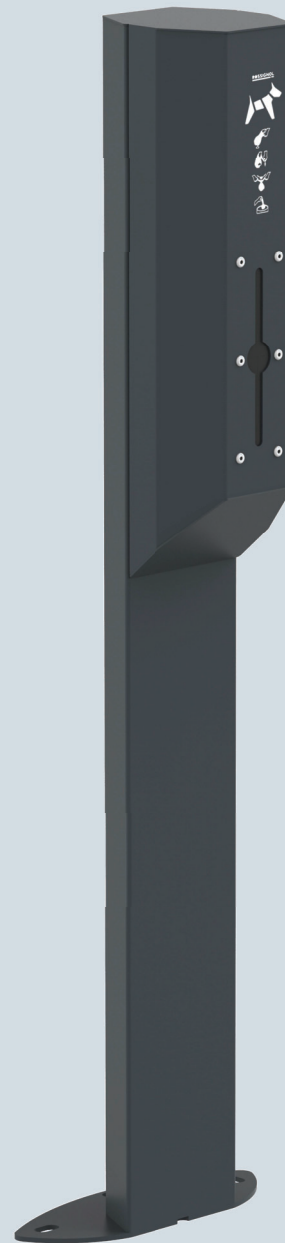

ESPACE VERTS

DES LIEUX
DE DÉTENTE
DE CONFORT

sommaire _____

HYGIENE CANINE