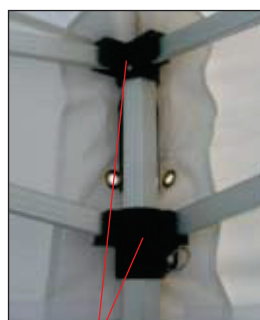

Pièces en plastique