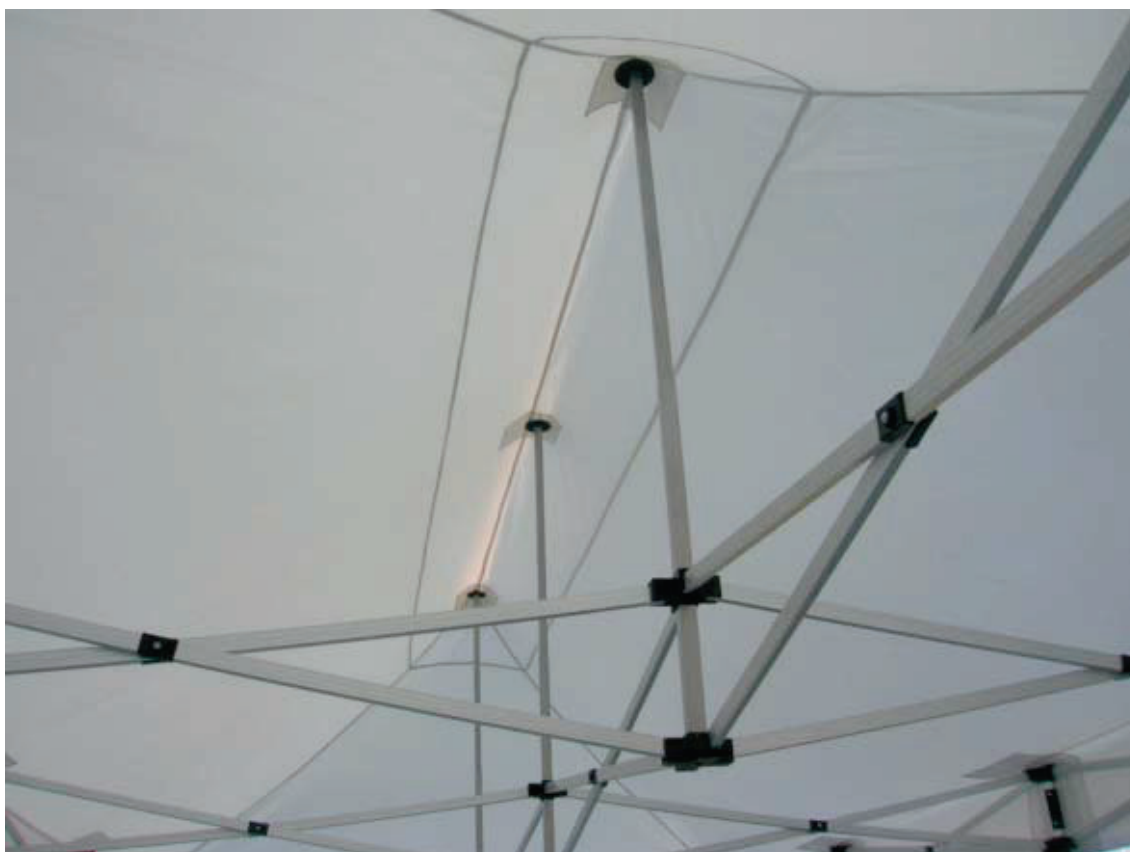

Détail structure 3 x 6 m